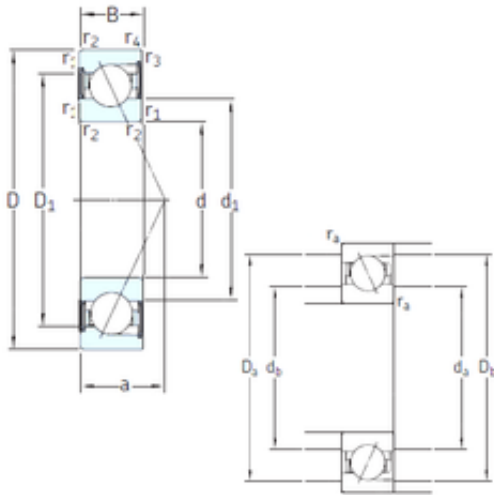

## 35 mm x 72 mm x 17 mm SKF SS7207 ACD/HCP4A angular contact ball bearings

Bearing No. SS7207 ACD/HCP4A

SS7207 ACD/HCP4A Bearing 2D drawings and 3D CAD models

Size	35x72x17 mm
Bore Diameter	35 mm
Outer Diameter	72 mm
Width	17 mm
d	35 mm
D	72 mm
B	17 mm
C	17 mm
a	21 mm
d1	46,8 mm
r1 min.	1,1 mm
r2 min.	1,1 mm
r3 min.	0,3 mm
r4 min.	0,3 mm
D1	63,2 mm
da min.	42 mm
Da max.	65 mm
db min	42 mm
ra max.	1 mm
rb max.	0,3 mm
Db max	69,6 mm
Weight	0,25 Kg
Basic dynamic load rating (C)	30,7 kN
Basic static load rating (C0)	20,8 kN
(Grease) Lubrication Speed	20 000 r/min