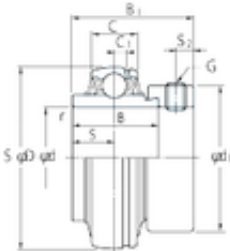

# NTN BEARING CORP.

22,225 mm x 52 mm x 34,9 mm FYH NA205-14  
deep groove ball bearings

Bearing No. NA205-14

Size	22.225x52x34.9 mm
Bore Diameter	22,225 mm
Outer Diameter	52 mm
Width	34,9 mm
d	22,225 mm
D	52 mm
B	34,9 mm
B1	44,4 mm
C	17 mm
d1	38,1 mm
r min.	1 mm
C	5 mm
S	17,5 mm
S2	4,8 mm
Thread (G) - 1/4-28UNF	1/428UNF
Weight	0,27 Kg
Basic dynamic load rating (C)	14 kN
Basic static load rating (C0)	7,85 kN

NA205-14 Bearing 2D drawings and 3D CAD models