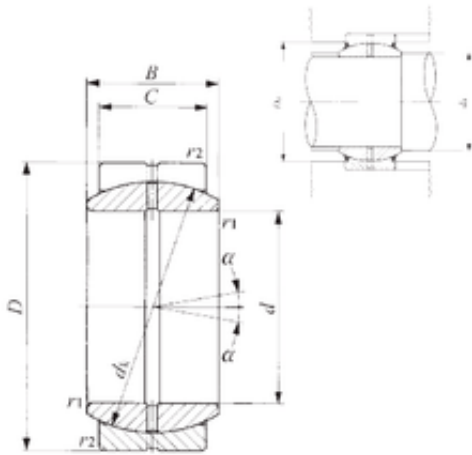

## 15 mm x 26 mm x 12 mm IKO GE 15ES plain bearings

Bearing No. GE 15ES

Size	15x26x12 mm
Bore Diameter	15 mm
Outer Diameter	26 mm
Width	12 mm
d	15 mm
D	26 mm
B	12 mm
C	9 mm
dk	22 mm
r1 min.	0,3 mm
r2 min.	0,3 mm
da min.	17,5 mm
da max	18 mm
Da min	23,5 mm
Da max.	22,5 mm
Angle	8 °
Weight	0,032 Kg
Basic dynamic load rating (C)	19,4 kN

GE 15ES Bearing 2D drawings and 3D CAD models