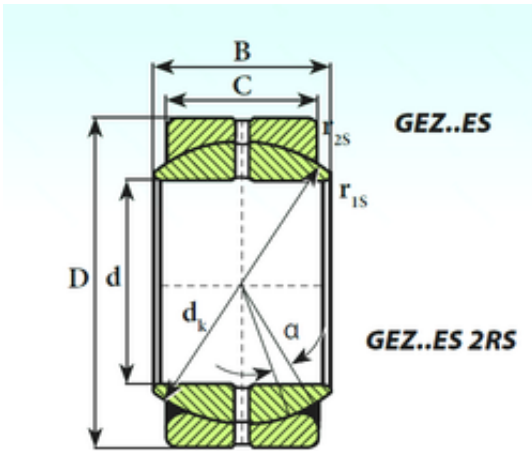

NTN BEARING CORP.

31.75 mm x 50,8 mm x 27,76 mm ISB GEZ 31 ES 2RS plain bearings

Bearing No. GEZ 31 ES 2RS

Size	31.75x50.8x27.76 mm
Bore Diameter	31.75 mm
Outer Diameter	50,8 mm
Width	27,76 mm
d	31.75 mm
D	50,8 mm
B	27,76 mm
C	23,8 mm
dk	45,5 mm
r1 min.	0,60 mm
r2 min.	0,6 mm
Angle	6 °
Weight	0,22 Kg
Basic dynamic load rating (C)	86,5 kN

GEZ 31 ES 2RS Bearing 2D drawings and 3D CAD models