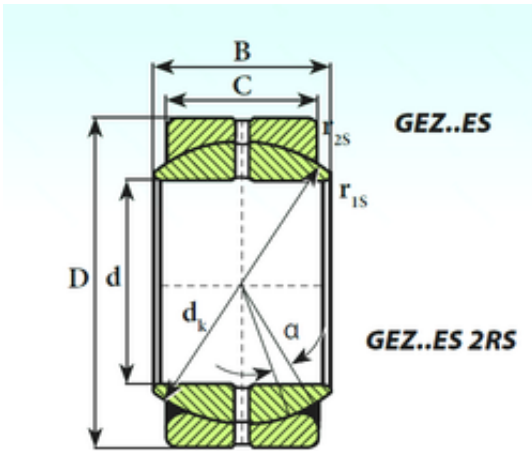

NTN BEARING CORP.

25,4 mm x 41,28 mm x 22,23 mm ISB GEZ 25
ES 2RS plain bearings

Bearing No. GEZ 25 ES 2RS

Size	25.4x41.28x22.23 mm
Bore Diameter	25,4 mm
Outer Diameter	41,28 mm
Width	22,23 mm
d	25,4 mm
D	41,28 mm
B	22,23 mm
C	19,05 mm
dk	35,5 mm
r1 min.	0,30 mm
r2 min.	0,6 mm
Angle	6 °
Weight	0,11 Kg
Basic dynamic load rating (C)	54 kN

GEZ 25 ES 2RS Bearing 2D drawings and 3D CAD models