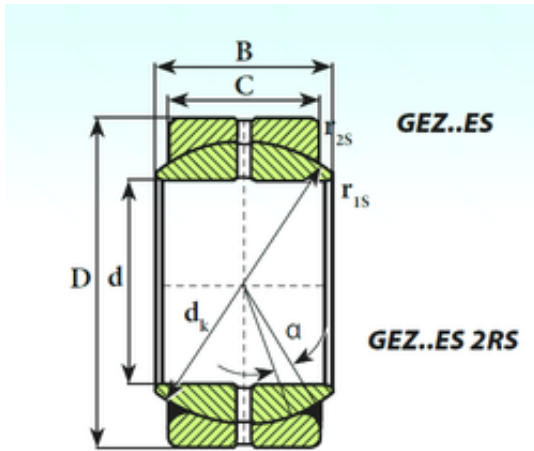

NTN BEARING CORP.

25,4 mm x 41,28 mm x 22,23 mm ISB GEZ 25
ES 2RS plain bearings

Bearing No. GEZ 25 ES 2RS

Size	25.4x41.28x22.23 mm
Bore Diameter	25,4 mm
Outer Diameter	41,28 mm
Width	22,23 mm
d	25,4 mm
D	41,28 mm
B	22,23 mm
C	19,05 mm
dk	35,5 mm
r1 min.	0,30 mm
r2 min.	0,6 mm
Angle	6 °
Weight	0,11 Kg
Basic dynamic load rating (C)	54 kN

GEZ 25 ES 2RS Bearing 2D drawings and 3D CAD models