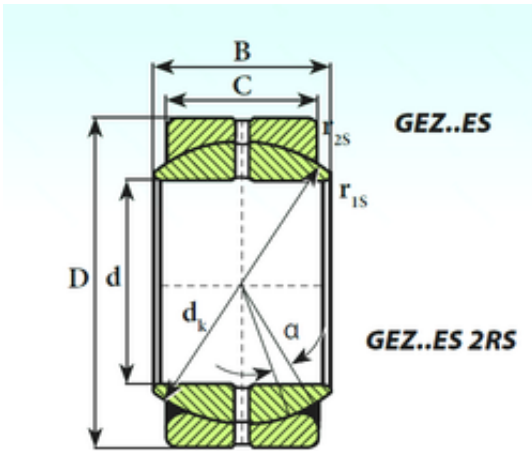

NTN BEARING CORP.

127 mm x 196,85 mm x 111,13 mm ISB GEZ
127 ES 2RS plain bearings

Bearing No. GEZ 127 ES 2RS

Size	127x196.85x111.13 mm
Bore Diameter	127 mm
Outer Diameter	196,85 mm
Width	111,13 mm
d	127 mm
D	196,85 mm
B	111,13 mm
C	95,25 mm
dk	183 mm
r1 min.	1 mm
r2 min.	1 mm
Angle	6 °
Weight	13,5 Kg
Basic dynamic load rating (C)	1400 kN

GEZ 127 ES 2RS Bearing 2D drawings and 3D CAD models