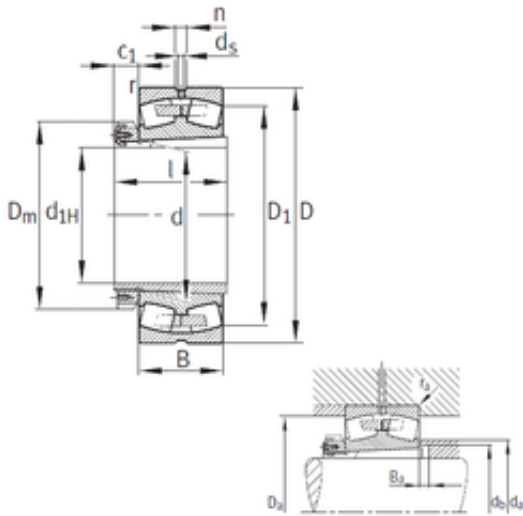

# NTN BEARING CORP.

420 mm x 760 mm x 272 mm FAG 23284-B-K-MB+H3284 spherical roller bearings

Bearing No. 23284-B-K-MB+H3284

23284-B-K-MB+H3284 Bearing 2D drawings and 3D CAD models

Size	420x760x272 mm
Bore Diameter	420 mm
Outer Diameter	760 mm
Width	272 mm
d	420 mm
d1	400 mm
D	760 mm
B	272 mm
C	272 mm
Dm	540 mm
n	23,5 mm
l	352 mm
r min.	7,5 mm
C1	89 mm
D1	642,2 mm
ba min.	16 mm
da max	495 mm
Da max.	728 mm
db min	449 mm
ra max.	6 mm
d5	12,5 r/min
Weight	631,8 Kg
Basic dynamic load rating (C)	6550 kN
Basic static load rating (C0)	12200 kN
Fatigue load limit (Pu)	930