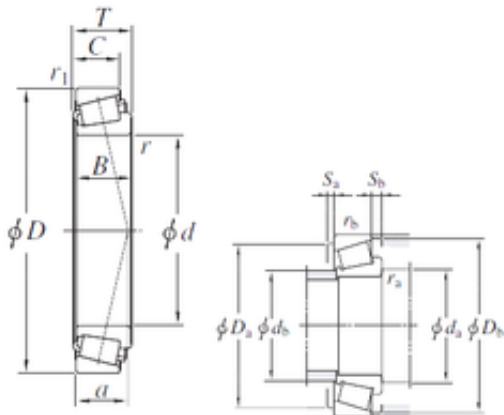

NTN BEARING CORP.

165,1 mm x 254 mm x 46,038 mm KOYO
M235145/M235113 tapered roller bearings

Bearing No. M235145/M235113

Size	165.1x254x46.038 mm
Bore Diameter	165,1 mm
Outer Diameter	254 mm
Width	46,038 mm
d	165,1 mm
D	254 mm
T	46,038 mm
B	46,038 mm
C	33,338 mm
a	41,5 mm
r min.	4,8 mm
r1 min.	3,2 mm
da min.	180 mm
Da min	232 mm
Da max.	242 mm
db max.	191 mm
ra max.	4,8 mm
rb max.	3,2 mm
Db	239 mm
Weight	7,87 Kg
Basic dynamic load rating (C)	378 kN
Basic static load rating (C0)	620 kN
Calculation factor (e)	0,32
Calculation factor (Y0)	1,04

M235145/M235113 Bearing 2D drawings and 3D CAD models