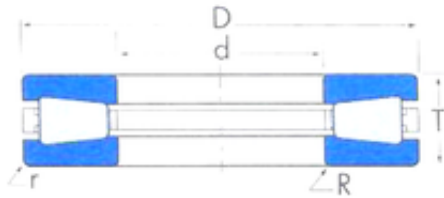

## Timken T1421 thrust roller bearings

Bearing No. T1421

Size	355.6x533.4x101.6 mm
Bore Diameter	355,6 mm
Outer Diameter	533,4 mm
Width	101,6 mm
d	355,6 mm
D	533,4 mm
T	101,6 mm
R	11,2 mm
r	6,4 mm
Weight	84,1 Kg
Basic static load rating (C0)	12000000 kN
Basic dynamic load rating (Ca90)	842000